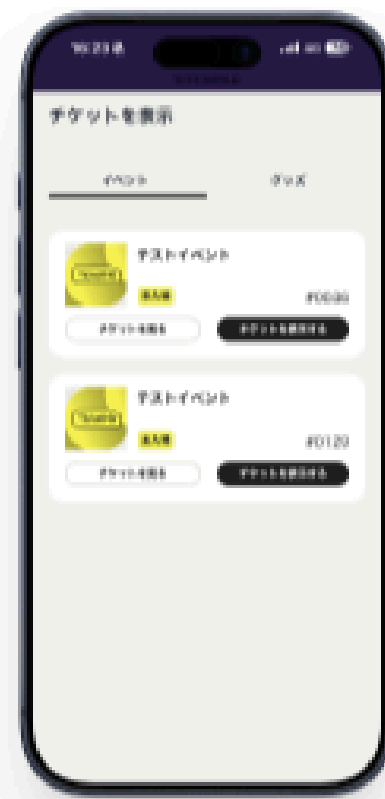

チケットの受取り方法（LINEから受け取る）

- ✓ **STEP 1** LINE公式アカウントないのリッチメニューの「チケットを表示する」をタップし、チケット表示一覧へ。

公式LINE

チケット表示一覧

※画像はイメージです。実際の画面とは異なる可能性があります。

チケットの受取り方法（LINEから受け取る）

✓ STEP 2 チケット表示一覧画面にて、「チケットを表示」ボタンをタップ。

※チケットを一度表示すると分配ができなくなります。
参加が確定した場合のみ、チケット表示を行ってください。

※画像はイメージです。実際の画面とは異なる可能性があります。

チケットの受取り方法（「分配」を使って受け取る）

✓ STEP 3 分配された方はURLから遷移して、受け取り手続きを完了してください。

※チケットサービス「TicketMe」の会員登録が未だの場合は会員登録を行う必要があります。

公式LINE

チケット表示一覧

※画像はイメージです。実際の画面とは異なる可能性があります。